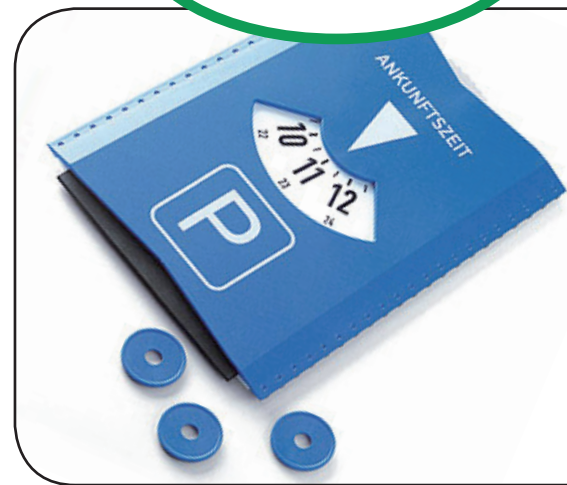

**Gültig bis
auf Widerruf**

Parkscheiben/Eiskratzer mit 3 EK-Chips

inkl. 1-farbigem
Druck

Parkscheiben-Eiskratzer, blau/weiß, mit 3 blauen EK-Chips und schwarzer Gummilippe, Format ca. 11/12,2 x 15,5 cm, Rückseite weiß, incl. 1-farbigem Werbedruck (Strichmotiv) nach Ihren Vorgaben, max. Druckfläche 8 x 8 cm.

Menge	Preis	jede weitere Farbe	Versand
250	0,95	0,10	6,00
500	0,90	0,09	12,00
1.000	0,85	0,08	24,00
2.500	0,80	0,07	60,00
5.000	0,77	0,06	90,00

Alle Preise verstehen sich in Euro, pro Stück,
zuzüglich 19% MwSt. und ab Werk.

Angebot freibleibend. Zwischenverkauf vorbehalten.
Versandkosten innerhalb Deutschlands (Festland).

Drucknebenkosten pro Farbe/Motiv: 25,00 Euro

Filmkosten pro Farbe/Motiv: 10,00 Euro

Reprofähige Druckdaten werden von Ihnen nach Rücksprache gestellt (Vektordaten).

Anfallende Satzarbeiten werden zu fairen Preisen in Rechnung gestellt.

Bei Auftragserteilung bis 31.01. erfolgt die Lieferung bis 15.02.

Bei Auftragserteilung bis 28.02. erfolgt die Lieferung bis 15.03.

Bei Auftragserteilung bis 31.03. erfolgt die Lieferung bis 15.04.

Bei Auftragserteilung bis 30.04. erfolgt die Lieferung bis 15.05.

ALLMANN-WERBEMITTEL

Nordstraße 4a • D-56237 Nauort

Tel.: +49 2601 912108 • Fax +49 2601 912109

allmann-nauort@online.de • www.allmann-nauort.de

• Werbemittel • Getränke-Accessoires • Druckservice

Werbeartikel und mehr...