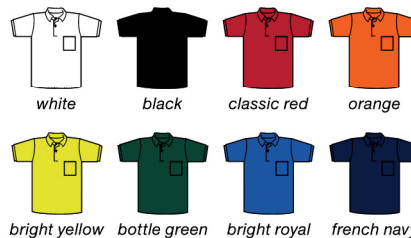

Stück	weiß	farbig
20	9,05	9,90
50	8,70	9,50
100	8,55	9,30
250	8,35	9,10
500	8,20	8,95
1000	8,10	8,80

Alle Preise verstehen sich in Euro, pro Stück, zuzüglich MwSt. und ab Werk.
Angebot freibleibend. Zwischenverkauf vorbehalten.

Größen: XS, S, M, L, XL, XXL, 3XL, 4XL

Größen: 5XL, 6XL