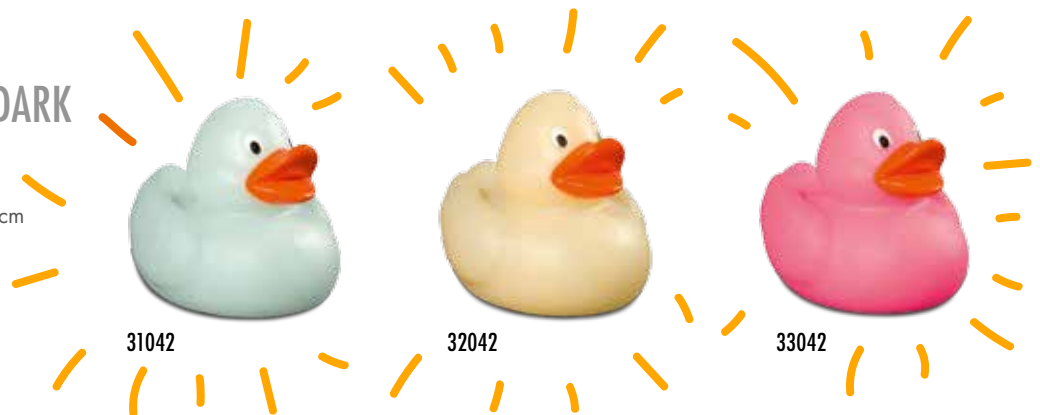

ENTEN NACHLEUCHTEND DUCKS GLOWING IN THE DARK

Größe, size: ca. 6 cm
Druckgröße, printing size: ca. 1,7 x 0,8 cm

1,15 € Basis (1-99 St./pc)

31042

32042

33042

FARBWECHSEL COLOUR CHANGING

Größe, size: ca. 5,5 cm

Die Enten wechseln bei unterschiedlichen Temperaturen die Farbe.
Druckgröße: ca. 1,1 x 0,4 cm

The ducks will change colour if they are exposed to different temperatures.
Printing size: approx. 1.1 x 0.4 cm

0,97 € Basis (1-99 St./pc)

31043 kalt, cold

warm, warm

32043 kalt, cold

warm, warm

33043 kalt, cold

warm, warm

34043 kalt, cold

warm, warm