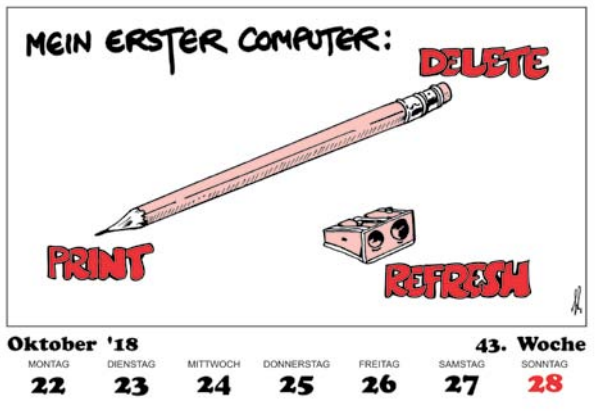

KALENDER · CALENDARS