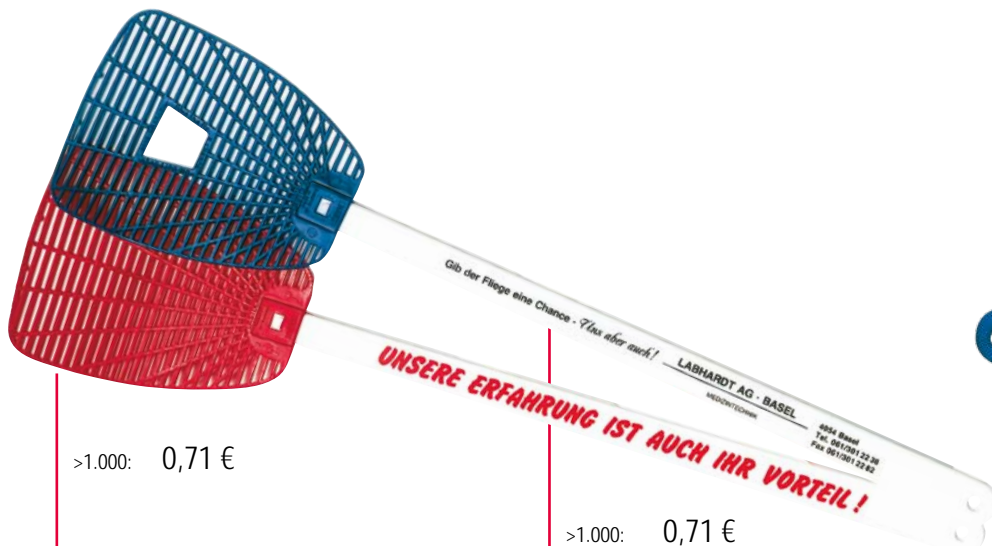

Shoehorn "Stella",
XL-sized metal shoehorn. Comfortable usage even for
tall people. Only 1 colour imprint!

570 x 47 x 35 mm

>1.000: 0,79 €

7615

klick<<CUT,
Papiermesser mit Solinger Spezialklinge. Über den seitlichen
Schieber wird die Klinge in Position gefahren und fest verriegelt.
Durch den Druck auf die Werbetaste wird die Klinge im Griff
gesichert.

klick<<CUT,
the special Solingen-made blade is affixed and secured on the
sliding mechanism. Pressing the button retracts the blade into the
casing.

85 x 22 x 7 mm

HOUSEHOLD

>1.000: 0,71 €

2040

Fliegenklatsche,
Standardausführung.