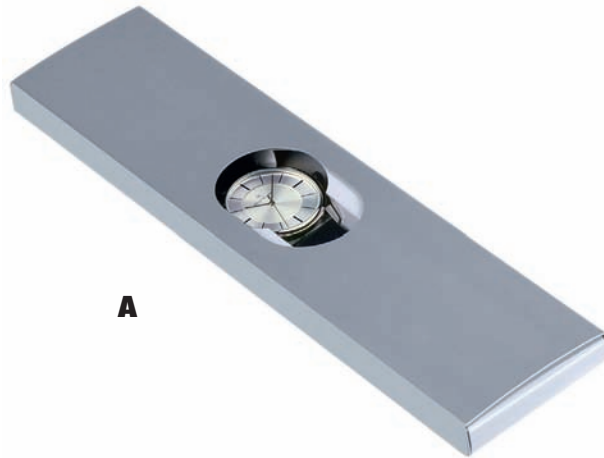

Verpackung inklusive

Eine Einzelverpackung ist im Lieferumfang und Preis der einzelnen Uhrenmodelle bereits enthalten. Bei Änderung der Verpackung werden unten angegebene Preise zur Ermittlung des Aufschlags/Abschlags zu Grunde gelegt.

A Kartonverpackung

99200SI-GR

0,70 €

B Kunststoffbox

99505SW-SW

1,60 €

C Elegante Kartonverpackung

99510SW-00

2,50 €