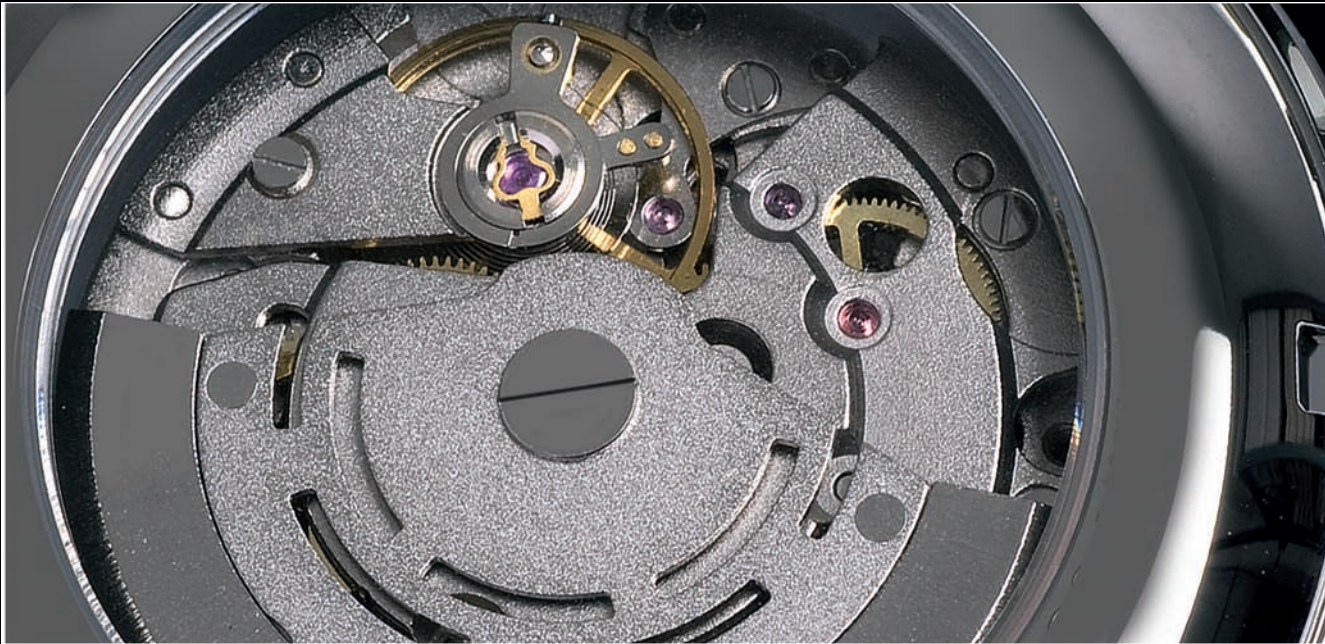

PROFESSIONAL WATCH COMPANY

MECHANICAL WATCHES

Mechanische Uhren – Trend und Tradition.