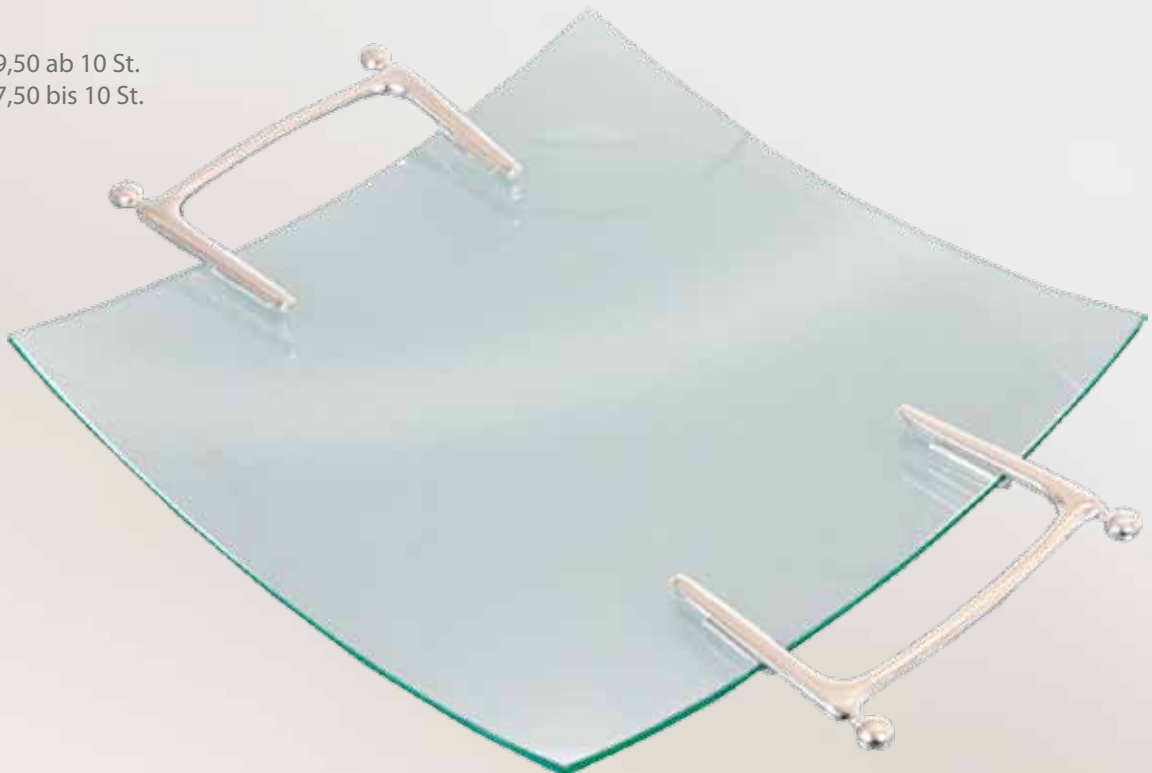

ENTSCHLOSSENE ZUSAMMENARBEIT

Die Basis einer guten Zusammenarbeit ist gegenseitiges Vertrauen und Unterstützung

Art.Nr. 011666MGL
37 x 29 cm / versilbert / Glas

€ 59,50 ab 10 St.
€ 67,50 bis 10 St.