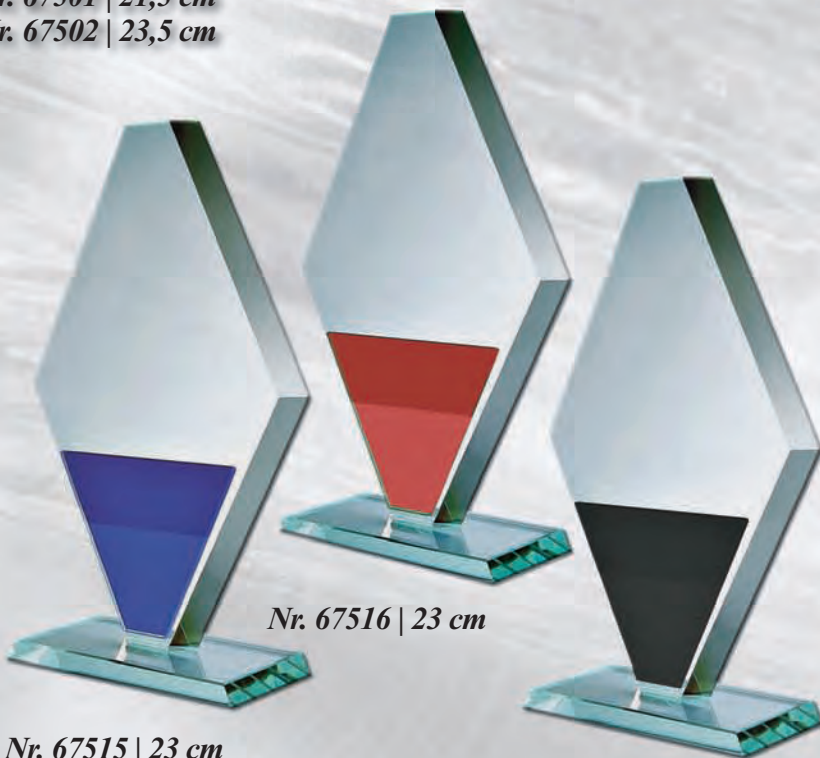

Nr. 5331 | 21 cm

Nr. 5332 | 23 cm

Glas IDEAL FÜR LASERBESCHRIFTUNG

Nr. 67500 | 19,5 cm
 Nr. 67501 | 21,5 cm
 Nr. 67502 | 23,5 cm

Nr. 67510 | 19 cm
 Nr. 67511 | 21 cm
 Nr. 67512 | 23 cm

Nr. 67516 | 23 cm

Nr. 67515 | 23 cm