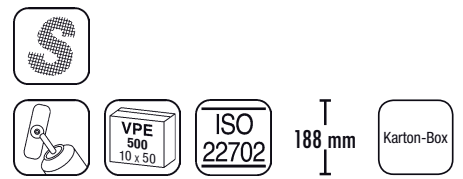

ISO 22702

89517

TOM BB 8 Flexi Metallic

Druckfläche nach Absprache

ISO 22702

89507

Unilite „Praque“

91951