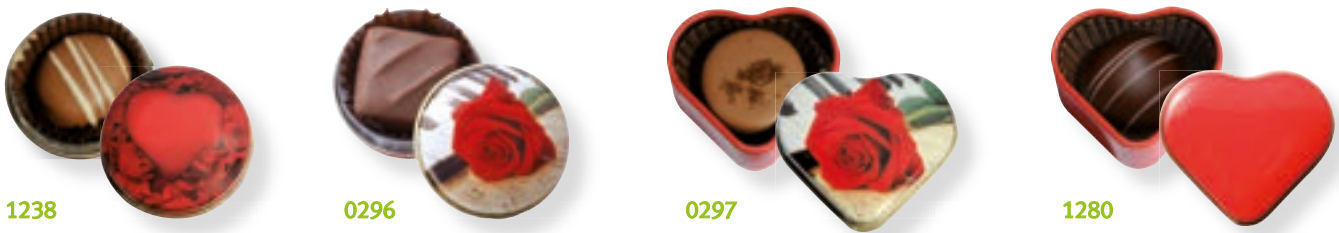

# Präsentkatalog Gift Catalogue

Frühjahr & Sommer 2014 | Spring & Summer 2014

Art.-Nr. Art.-No.	Bezeichnung Product	Gewicht Weight	VE PU
1239  	Mini-Herz-Dose "Diana" mit 1 Praline Small Heart Tin "Diana" with 1 Chocolate	14 g	10 Stück   pieces
1243    	Herz-Dose "Diana" mit Trüffelmischung Heart Tin "Diana" with Truffle Assortment	75 g	8 Stück   pieces
1237    	Große Herz-Dose "Diana" mit Trüffelmischung Big Heart Tin "Diana" with Truffle Assortment	125 g	6 Stück   pieces