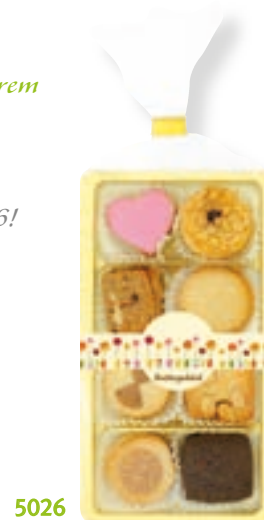

NEU 4413

NEU 4416

NEU 4418

Art.-Nr. Art.-No.	Bezeichnung Product	Gewicht Weight	VE PU
4413	Exquisitpackung mit Banderole "Frühling" - Trüffelmischung Exquisite Package with Sleeve "Spring" - Truffle Assortment	200 g	4 Stück | pieces
4416	Exquisitpackung mit Banderole "Frühling" - Trüffelmischung Exquisite Package with Sleeve "Spring" - Truffle Assortment	300 g	4 Stück | pieces
4418	Exquisitpackung mit Banderole "Frühling" - Trüffelmischung Exquisite Package with Sleeve "Spring" - Truffle Assortment	400 g	2 Stück | pieces

Weiteres Gebäck finden Sie in unserem
Hauptkatalog auf Seite 30-36!

Further Biscuits are in our
Product Catalogue on page 30-36!

5025

5026

Art.-Nr. Art.-No.	Bezeichnung Product	Gewicht Weight	VE PU
5025	* Blisterverpackung mit Frühlingbanderole - Torteletts Foil Pack with Sleeve "Spring" - Tortelets	100 g	8 Stück | pieces
5026	* Blisterverpackung mit Frühlingbanderole - Buttergebäck Foil Pack with Sleeve "Spring" - Butter Biscuits	100 g	8 Stück | pieces