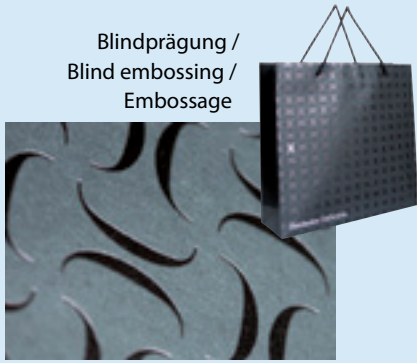

Mögliche Sonderausstattungen / Available extras / Suppléments possibles

Blindprägung /
Blind embossing /
Embossage