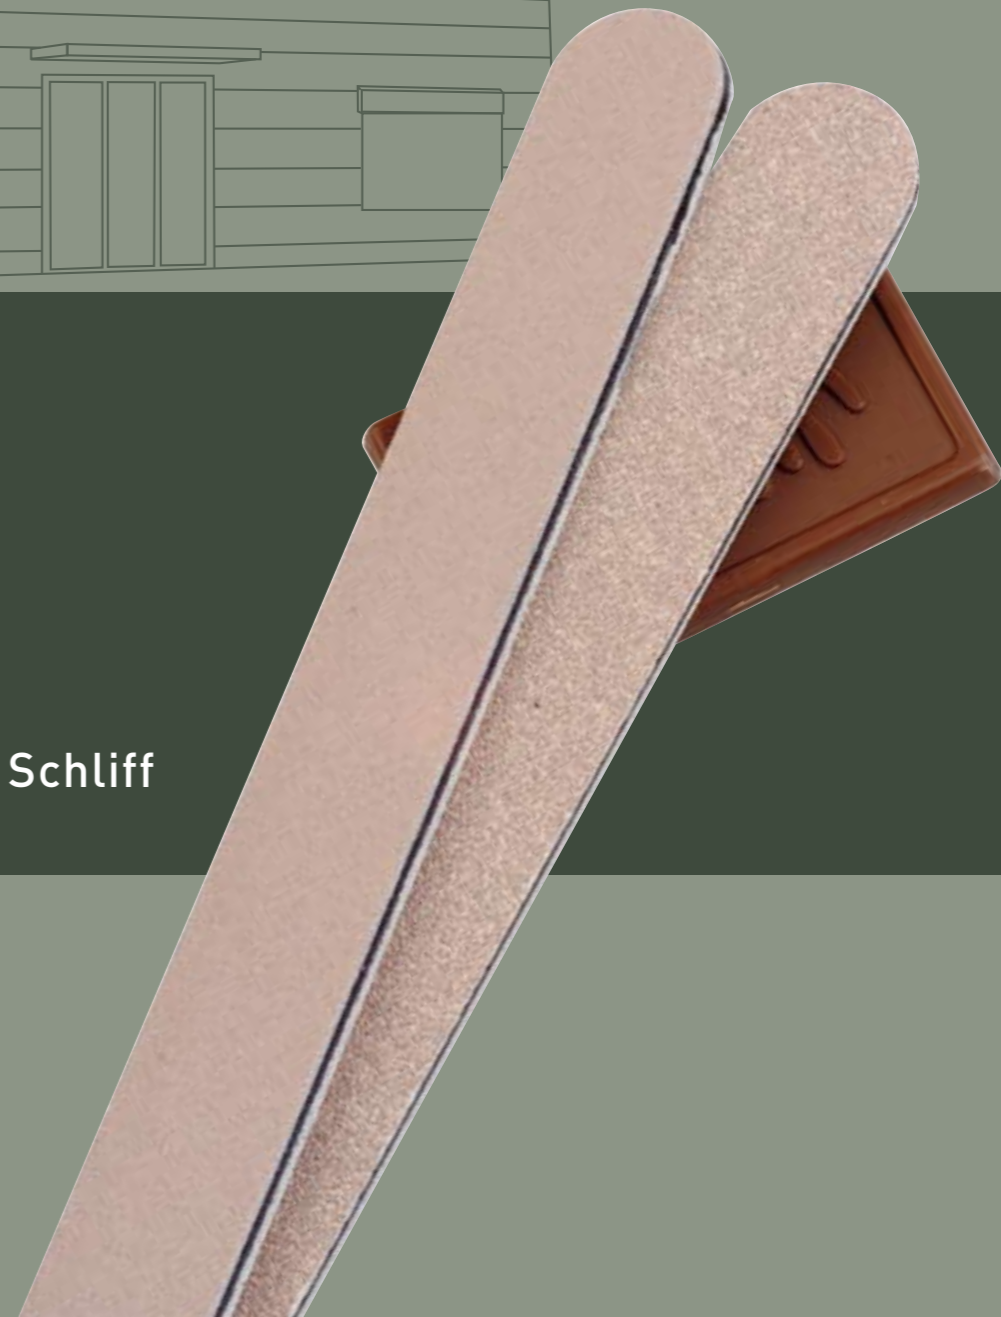

Händler-Stempel:

... für den perfekten Schliff