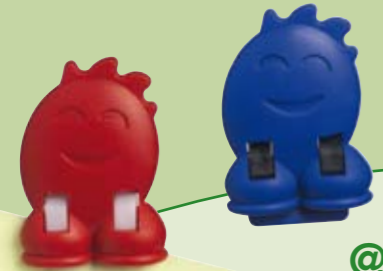

Romantikset Romantikset
KORKY/KAPSY/HANDY XL
Art.-Nr.: Set-001

Littlefoot-opener INOX
Flaschenöffner Fussform Edelstahl/
bottle opener footforming high-
grade steel
Art.-Nr.: S-00047

@dson Family Desktop Ordnungshelfer