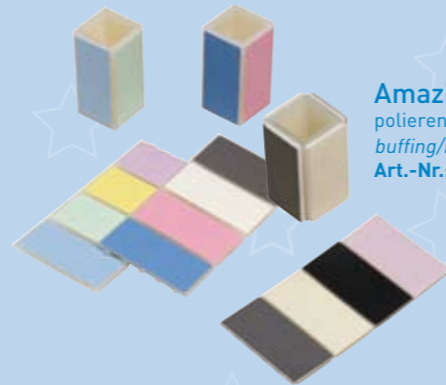

Polierpads blau 3-flächig
3-way buffer blue
K12000 grau; 4000 weiss; 1200 schwarz im Minigrip-Beutel.
Maße: 90 x 35 x 25 mm
Art.-Nr.: PP/01