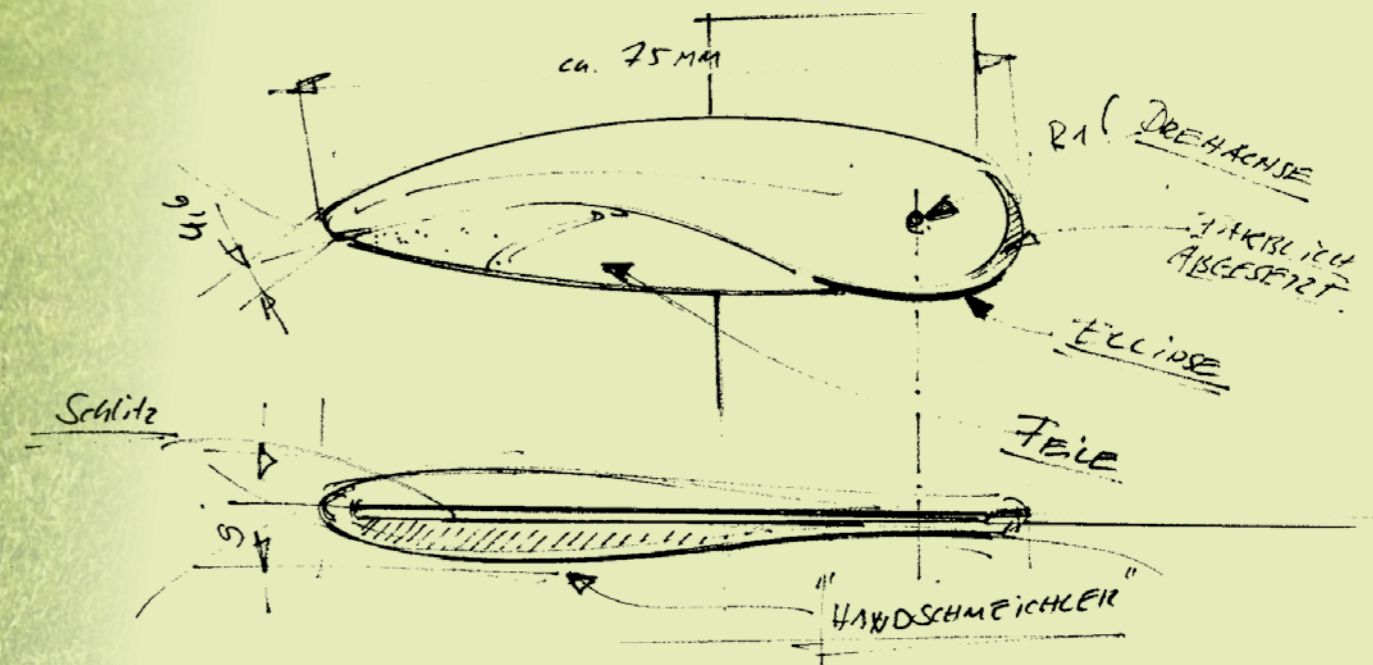

manicure	4-11
profifeilen	12-17
cosmeticzubehör	18-21
pedicure	22-27
display & verpackung	28-33
design- & bedarfsartikel	34-39
bedruckung	40-43
feilflächenkarte	44
handauflagenstoffkarte	46