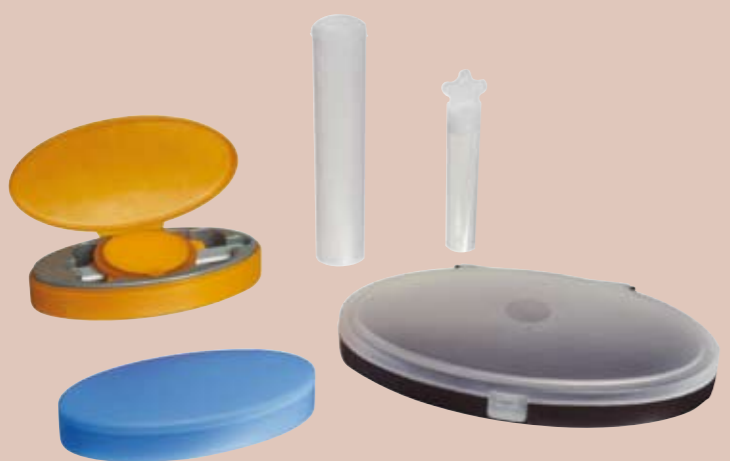

Partybox
Ohne Inhalt. No inward content.
Art.-Nr.: KFW005